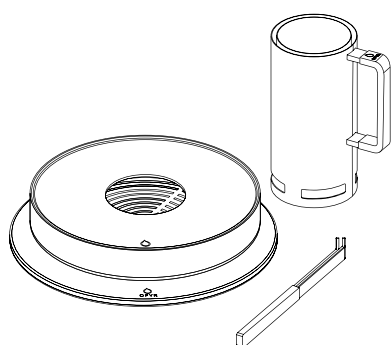

Kompaktní, praktický a elegantní: OFYR Tabl'O je ideální stolní gril pro přípravu zdravých a chutných pokrmů pro 2–6 osob. OFYR Tabl'O je vyroben z černé práškové oceli a spočívá na tepluvzdorném podstavci. Dodává se včetně zapalovacího komínu Quick Starter a praktické pomůcky Tool pro otáčení plotny i regulaci vzduchu. Udělejte si na sebe čas a podělte se o radost z dobrých věcí.

O-TABLO

OFYR TABL'O

Rozměry	Varná plotna	Ø 39,5cm	tloušťka: 1cm
cm	Rošt	Ø 36cm	tloušťka: 0,3
	Vnitřní kontejner	Ø 38,5cm	výška: 7cm
	Vnější kontejner	Ø 40cm	výška: 9cm
	Podstavec	Ø 46,5cm	výška: 3cm
Hmotnost	Quickstarter		1,5 kg
	Tool		0,3 kg
	Tabl'O		17,2 kg

Kód EAN

7061253235482

Varná plotna

Materiál: litina
Rozměry: Ø 39,5 cm
Hmotnost: 4,3 kg

Rošt

Materiál: Černá prášková ocel
Rozměry: Ø 36 cm
Hmotnost: 1,7 kg

Vnitřní kontejner

Materiál: Černá prášková ocel
Rozměry: Ø 38,5 cm
Hmotnost: 2,0 kg

Vnější kontejner

Materiál: Černá prášková ocel
Rozměry: Ø 40 cm
Hmotnost: 3,2 kg

OFYR® Tabl'O board

Materiál: bakelit
Rozměry: Ø 46,5 cm
Hmotnost: 1,5 kg